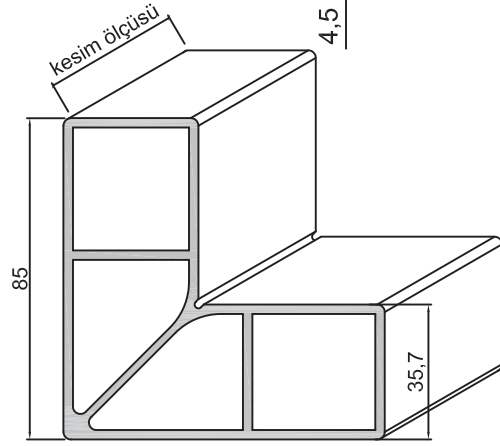

No : 4507

Köşe Takozu
2,930 kg/m