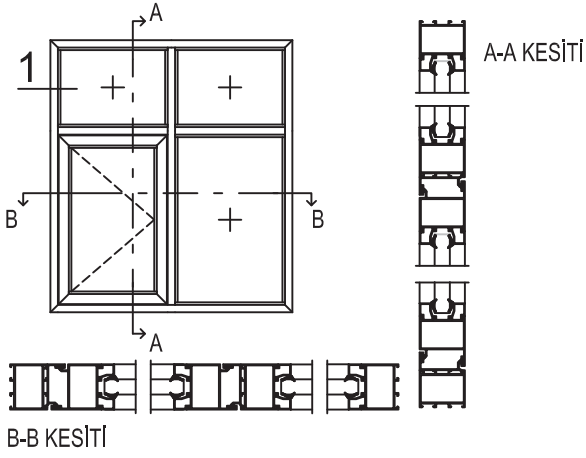

- Detaylar
- Details

Yalıtımsız Kapı, Pencere ve Vitrin Serisi

Detay
Detail 1