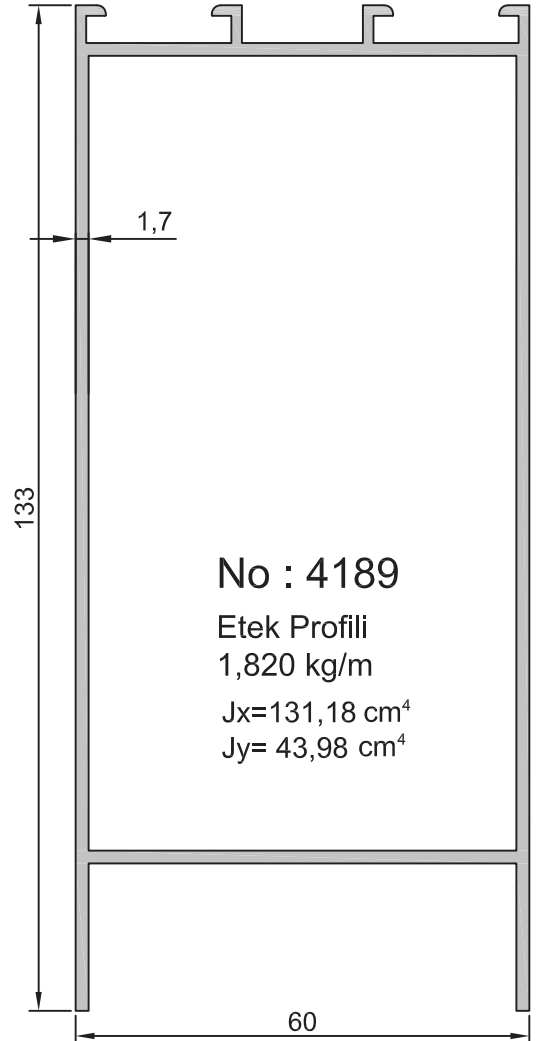

## Yalıtımsız Kapı, Pencere ve Vitrin Serisi

**No : 4184**

Kasa ve Orta  
1,010 kg/m

$J_x = 19,27 \text{ cm}^4$   
 $J_y = 12,17 \text{ cm}^4$

**No : 4182**

Geniş Kasa ve Orta  
1,345 kg/m

**No : 4197**

Dar Kasa ve Orta  
0,765 kg/m

$J_x = 10,58 \text{ cm}^4$   
 $J_y = 00,70 \text{ cm}^4$

**No : 4149**

Takviyeli Kasa ve Orta  
2,015 kg/m

$J_x = 148,02 \text{ cm}^4$   
 $J_y = 32,25 \text{ cm}^4$

**No : 4189**

Etek Profili  
1,820 kg/m

$J_x = 131,18 \text{ cm}^4$   
 $J_y = 43,98 \text{ cm}^4$

Uyarı: Profil ağırlıklarımız teorik olup; teslim anındaki tartımız geçerlidir.

Warning: the weights of profile is theoretical, weighting at the time of delivery are valid.