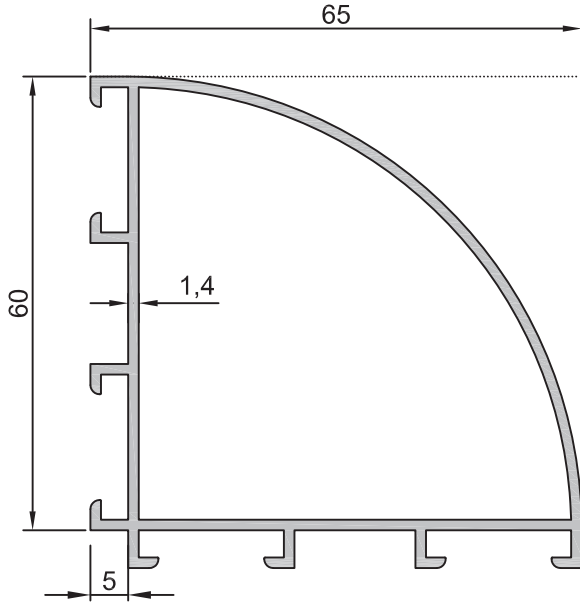

- Profiller
- Profiles

Yalıtımsız Kapı, Pencere ve Vitrin Serisi

No : 4186

90° Dönüş Profili $J_x = 18,65 \text{ cm}^4$
1,020 kg/m $J_y = 18,65 \text{ cm}^4$