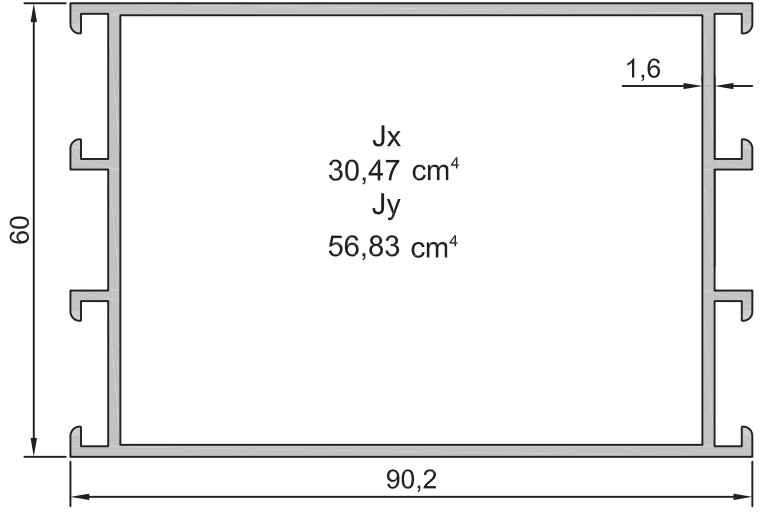

No : 4182

Geniş Kasa ve Orta
1,345 kg/m