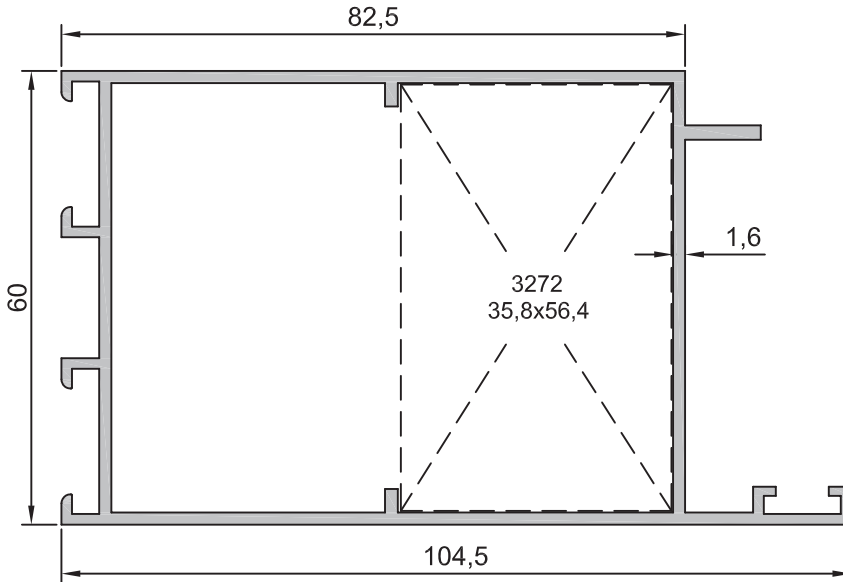

No : 4178

Kanat $J_x = 32,72 \text{ cm}^4$
1,500 kg/m $J_y = 62,06 \text{ cm}^4$

Uyarı: Profil ağırlıklarımız teorik olup; teslim anındaki tartımız geçerlidir.
Warning: the weights of profile is theoretical, weighting at the time of delivery are valid.