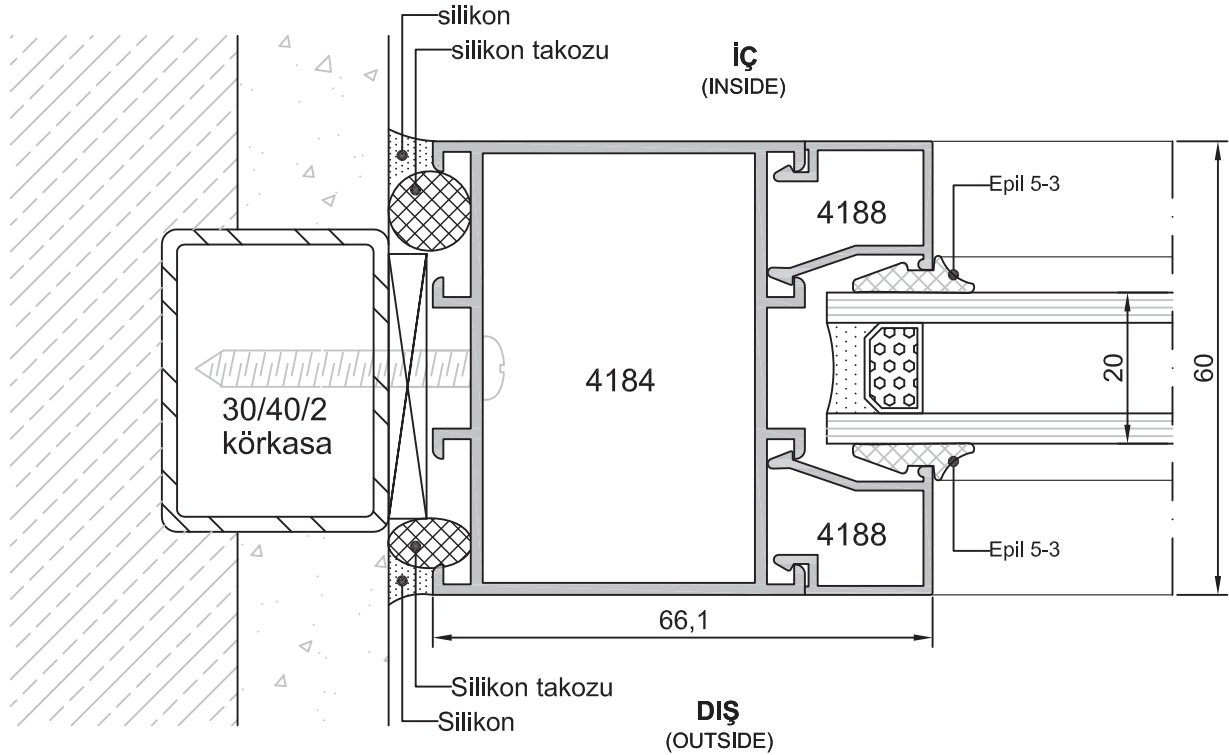

- Detaylar
- Details

Yalıtımsız Kapı, Pencere ve Vitrin Serisi

Detay
Detail 1