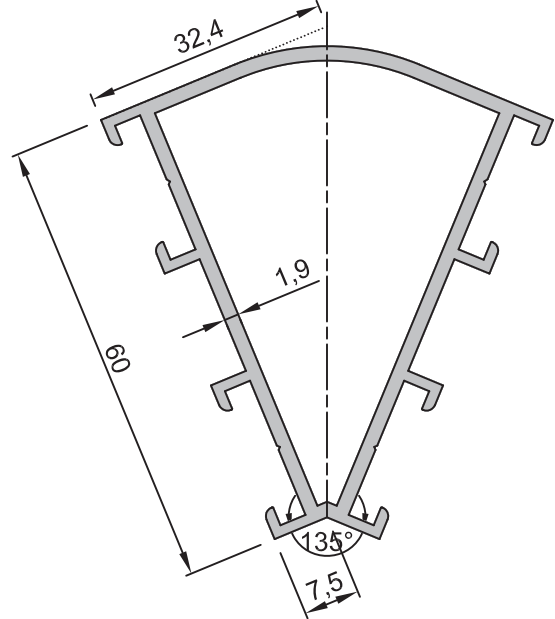

$J_x = 131,18 \text{ cm}^4$   
 $J_y = 43,98 \text{ cm}^4$

Uyarı: Profil ağırlıklarımız teorik olup; teslim anındaki tartımız geçerlidir.

Warning: the weights of profile is theoretical, weighting at the time of delivery are valid.

## Yalıtımsız Kapı, Pencere ve Vitrin Serisi

No : 4185

Kanat  $J_x = 21,34 \text{ cm}^4$   
1,060 kg/m  $J_y = 15,40 \text{ cm}^4$

No : 4178

Kanat  $J_x = 32,72 \text{ cm}^4$   
1,500 kg/m  $J_y = 62,06 \text{ cm}^4$

Uyarı: Profil ağırlıklarımız teorik olup; teslim anındaki tartımız geçerlidir.  
Warning: the weights of profile is theoretical, weighting at the time of delivery are valid.

- Profiller
- Profiles

## Yalıtımsız Kapı, Pencere ve Vitrin Serisi

No : 4186

90° Dönüş Profili  $J_x = 18,65 \text{ cm}^4$   
1,020 kg/m  $J_y = 18,65 \text{ cm}^4$

No : 4150

135° Dönüş prf.  $J_x = 17,92 \text{ cm}^4$   
1,105 kg/m  $J_y = 10,19 \text{ cm}^4$