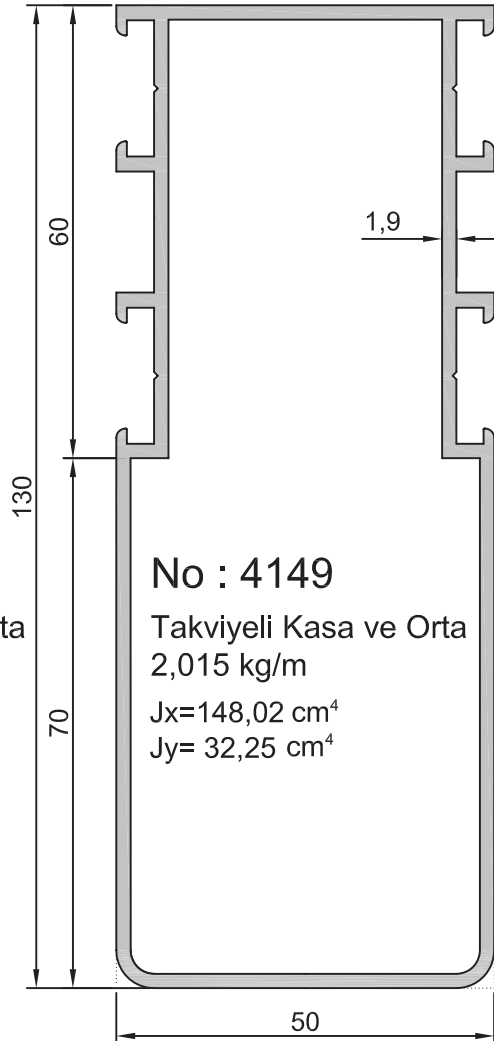

## Yalıtımsız Kapı, Pencere ve Vitrin Serisi

**No : 4184**

Kasa ve Orta  
1,010 kg/m

$J_x = 19,27 \text{ cm}^4$   
 $J_y = 12,17 \text{ cm}^4$

**No : 4182**

Geniş Kasa ve Orta  
1,345 kg/m

**No : 4197**

Dar Kasa ve Orta  
0,765 kg/m

$J_x = 10,58 \text{ cm}^4$   
 $J_y = 00,70 \text{ cm}^4$

**No : 4149**

Takviyeli Kasa ve Orta  
2,015 kg/m

$J_x = 148,02 \text{ cm}^4$   
 $J_y = 32,25 \text{ cm}^4$

**No : 4189**

Etek Profili  
1,820 kg/m

$J_x = 131,18 \text{ cm}^4$   
 $J_y = 43,98 \text{ cm}^4$

Uyarı: Profil ağırlıklarımız teorik olup; teslim anındaki tartımız geçerlidir.

Warning: the weights of profile is theoretical, weighting at the time of delivery are valid.