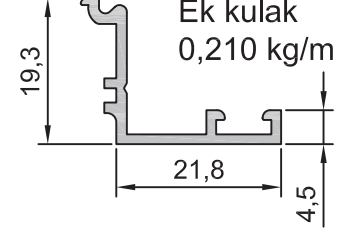

## Yalıtımsız Kapı, Pencere ve Vitrin Serisi

No : 4181

Cam Çıtası  
(23,5 mm )  
0,240 kg/m

No : 4188

Cam Çıtası  
(17 mm )  
0,215 kg/m

No : 4179

Ek kulak  
0,210 kg/m

No : 3272