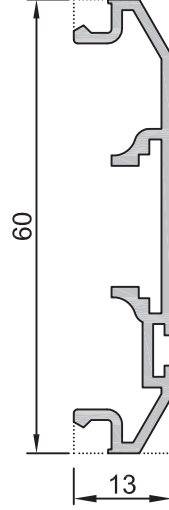

No : 4148

Çarpma Kapı Adaptörü
0,430 kg/m