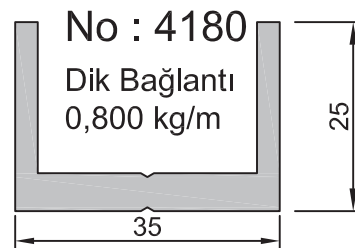

No : 4180

Dik Bağlantı
0,800 kg/m

Dikkat : Köşeler preslenmeden önce mutlaka takozlarına epoksi tatbikatı uygulanmalıdır.

Uyarı: Profil ağırlıklarımız teorik olup; teslim anındaki tartımız geçerlidir.

Warning: the weights of profile is theoretical, weighting at the time of delivery are valid.

Ölçek: 1/1, 1/2