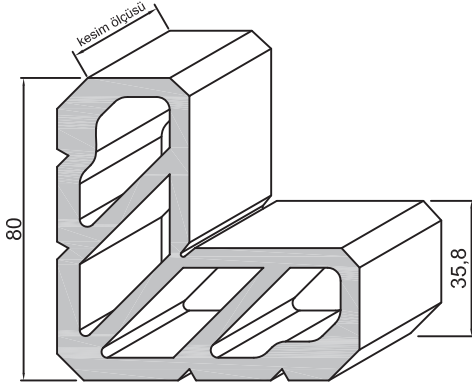

## Yalıtımsız Kapı, Pencere ve Vitrin Serisi

No : 4181

Cam Çıtası  
(23,5 mm )  
0,240 kg/m

No : 4188

Cam Çıtası  
(17 mm )  
0,215 kg/m

No : 4179

Ek kulak  
0,210 kg/m

No : 3272