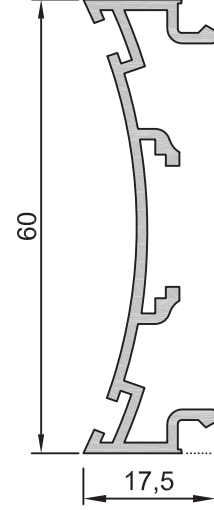

No : 4148-D

Çarpma Kapı Adaptörü
0,505 kg/m

No : 1639

İspanyolet Tij
0,115 kg/m