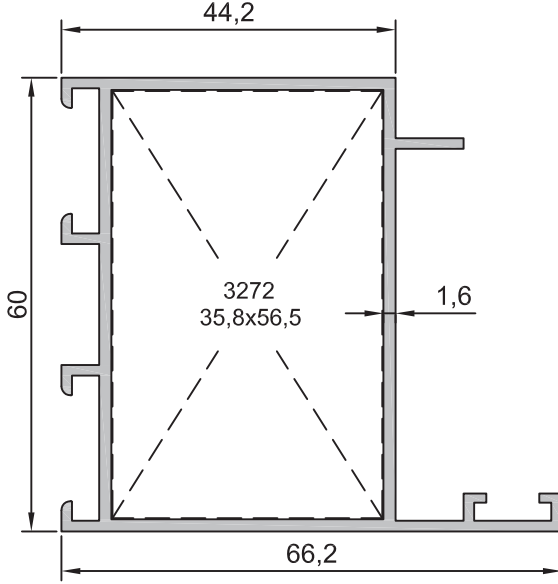

- Profiller
- Profiles

Yalıtımsız Kapı, Pencere ve Vitrin Serisi

No : 4185

Kanat $J_x = 21,34 \text{ cm}^4$
1,060 kg/m $J_y = 15,40 \text{ cm}^4$