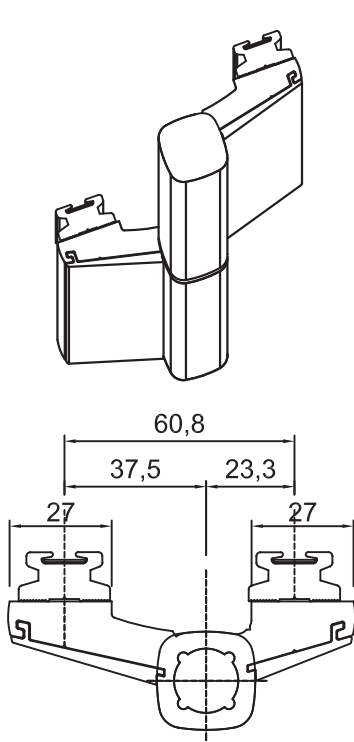

- Aksesuarlar
- Accessories

Yalıtımsız Kapı, Pencere ve Vitrin Serisi

SİSTEM FİTİLLERİ VE AKSESUARLARI

Çizim DRAWING	Aksesuar Kodu CODE	Malzeme MATERIAL	Malzeme Tanımı DESCRIPTION	Koli / Paket PACKAGING
	SC250	Alüminyum	Gömme Sürgü (savio) SLIDING BUILT-IN (savio) (Beyaz boyalı-white painted)	5 pieces 5 adet
	SC-251		Gömme Sürgü (savio) SLIDING BUILT-IN (savio) (eloksal-anodising)	
	SC-252		Gömme Sürgü (savio) SLIDING BUILT-IN (savio) (Özel renkler-special colors)	

Kod: SDKM-45-075
Düz Kapazlama Mentеше
(10 Adet / Paket)