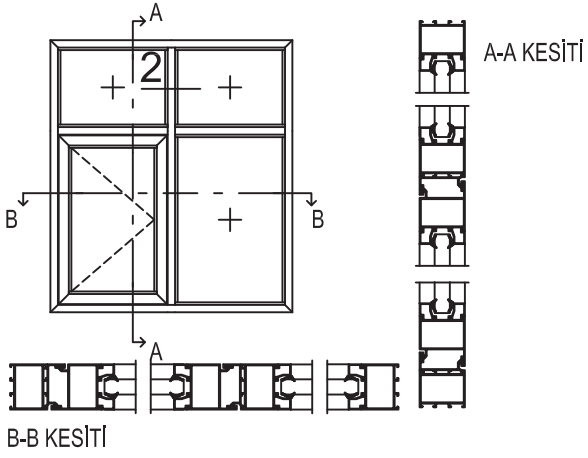

- Detaylar
- Details

Yalıtımsız Kapı, Pencere ve Vitrin Serisi