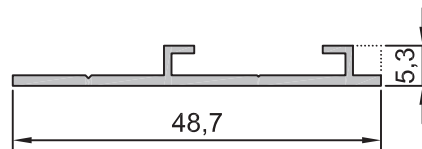

No : 1439

Pencere Adaptörü
0,225 kg/m

Uyarı: Profil ağırlıklarımız teorik olup; teslim anındaki tartımız geçerlidir.
Warning: the weights of profile is theoretical, weighting at the time of delivery are valid.