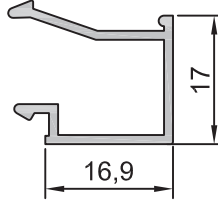

No : 4188

Cam Çıtası
(17 mm)
0,215 kg/m