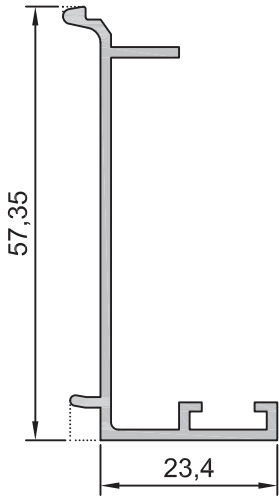

$J_x = 131,18 \text{ cm}^4$   
 $J_y = 43,98 \text{ cm}^4$

Uyarı: Profil ağırlıklarımız teorik olup; teslim anındaki tartımız geçerlidir.

Warning: the weights of profile is theoretical, weighting at the time of delivery are valid.

## Yalıtımsız Kapı, Pencere ve Vitrin Serisi

No : 4186

90° Dönüş Profili  $J_x = 18,65 \text{ cm}^4$   
1,020 kg/m  $J_y = 18,65 \text{ cm}^4$

No : 4150

135° Dönüş prf.  $J_x = 17,92 \text{ cm}^4$   
1,105 kg/m  $J_y = 10,19 \text{ cm}^4$