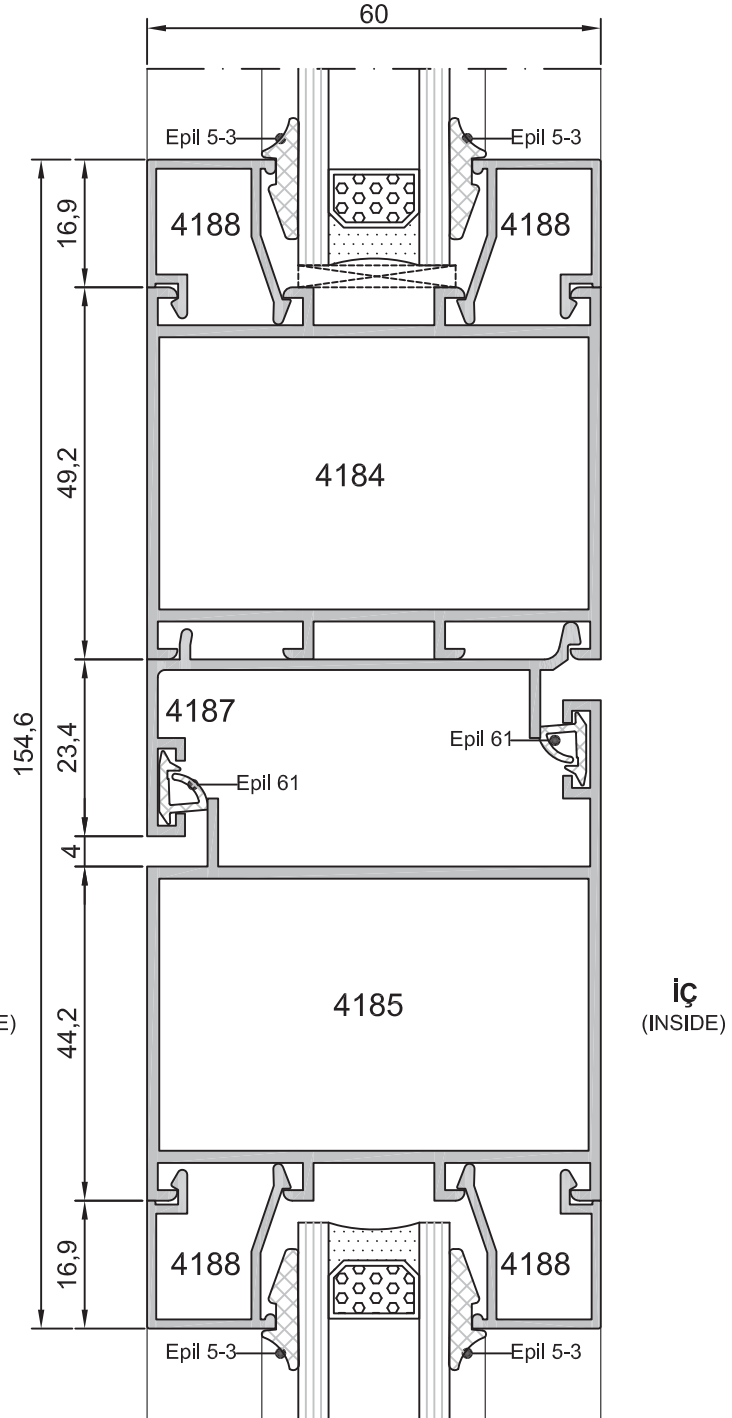

Detay
Detail 6