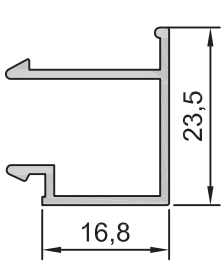

- Profiller
- Profiles

Yalıtımsız Kapı, Pencere ve Vitrin Serisi

No : 4181

Cam Çıtası
(23,5 mm)
0,240 kg/m