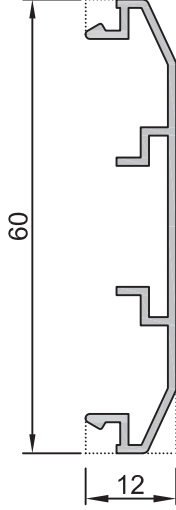

No : 4183

Çarpma Adaptörü
0,325 kg/m