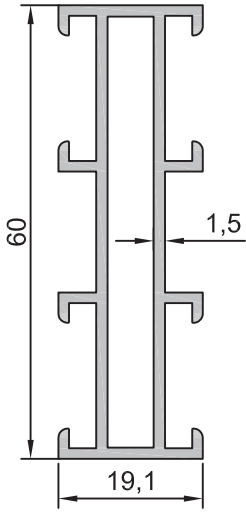

## Yalıtımsız Kapı, Pencere ve Vitrin Serisi

**No : 4184**

Kasa ve Orta  
1,010 kg/m

$J_x = 19,27 \text{ cm}^4$   
 $J_y = 12,17 \text{ cm}^4$

**No : 4182**

Geniş Kasa ve Orta  
1,345 kg/m

**No : 4197**

Dar Kasa ve Orta  
0,765 kg/m

$J_x = 10,58 \text{ cm}^4$   
 $J_y = 00,70 \text{ cm}^4$

**No : 4149**

Takviyeli Kasa ve Orta  
2,015 kg/m

$J_x = 148,02 \text{ cm}^4$   
 $J_y = 32,25 \text{ cm}^4$

**No : 4189**

Etek Profili  
1,820 kg/m

$J_x = 131,18 \text{ cm}^4$   
 $J_y = 43,98 \text{ cm}^4$

Uyarı: Profil ağırlıklarımız teorik olup; teslim anındaki tartımız geçerlidir.

Warning: the weights of profile is theoretical, weighting at the time of delivery are valid.