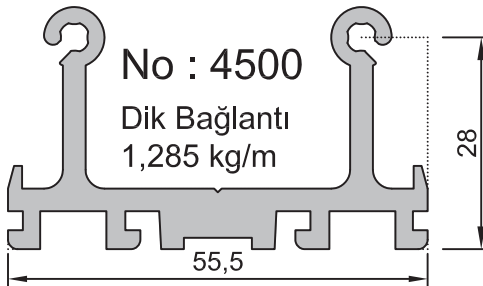

No : 4500

Dik Bağlantı
1,285 kg/m