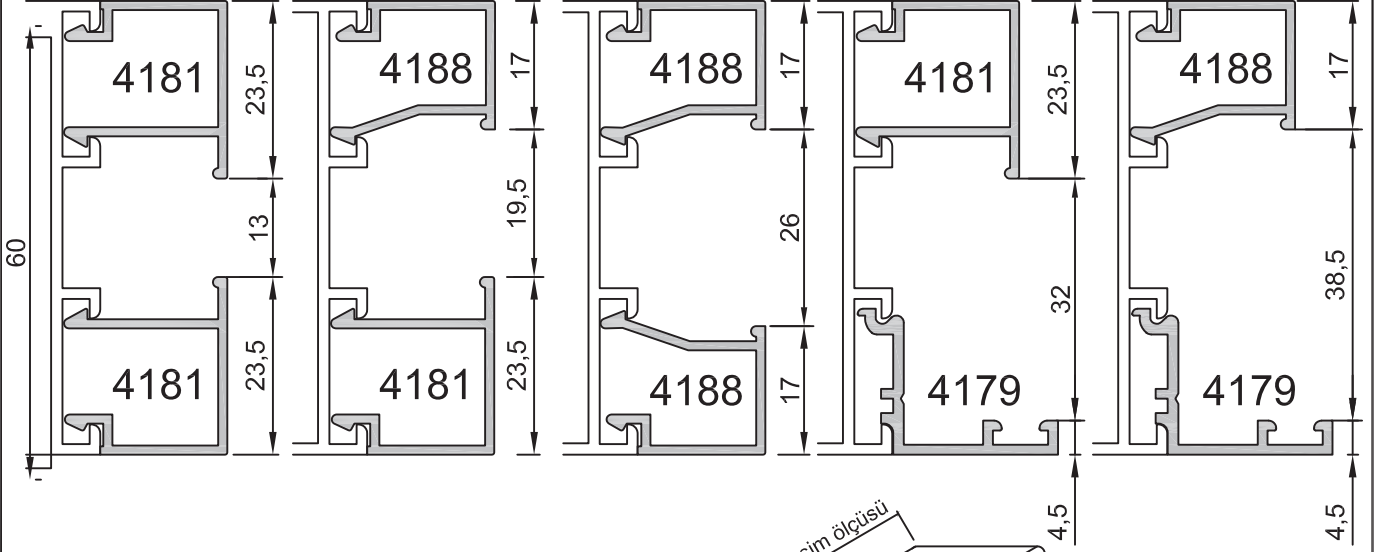

## Yalıtımsız Kapı, Pencere ve Vitrin Serisi

No : 4181

Cam Çıtası  
(23,5 mm )  
0,240 kg/m

No : 4188

Cam Çıtası  
(17 mm )  
0,215 kg/m

No : 4179

Ek kulak  
0,210 kg/m

No : 3272