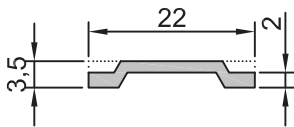

No : 1639

İspanyolet Tij
0,115 kg/m